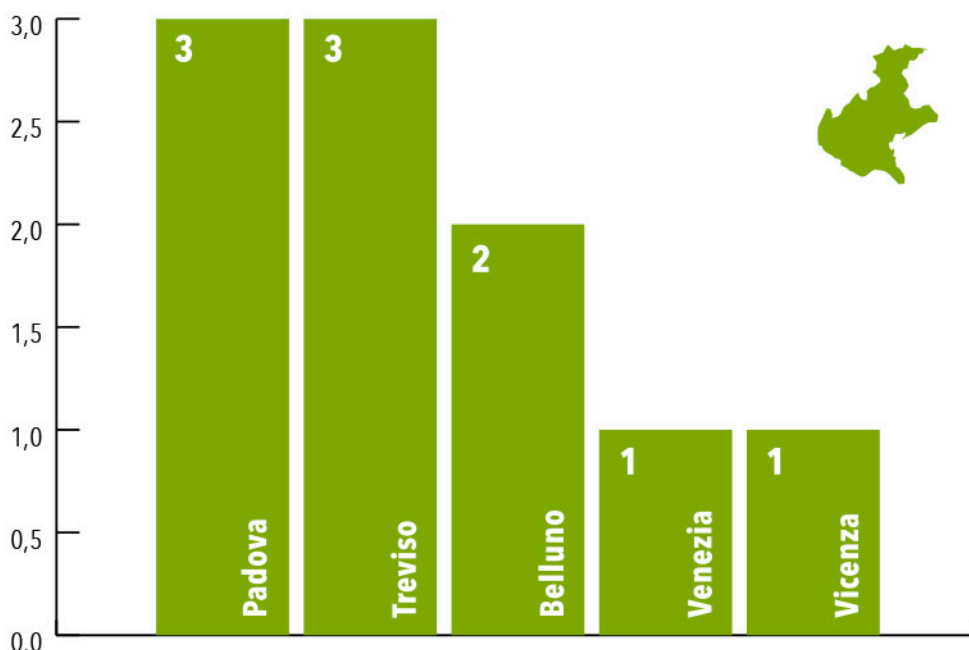

## VENETO Padova e Treviso le province più colpite

Numeri in continuità con il 2015 per il Veneto, dove si è registrato il medesimo numero di casi censiti del 2015 – dieci – distribuiti fra 5 Province e 9 Comuni.

### MINACCE E INTIMIDAZIONI - REGIONE VENETO DISTRIBUZIONE PROVINCIALE - ANNO 2016

**Provincia di PADOVA:** Ospedaletto Euganeo - Este - Polverara  
**Provincia di TREVISO:** Mogliano Veneto - Vittorio Veneto  
**Provincia di BELLUNO:** Belluno - Sois  
**Provincia di VENEZIA:** Jesolo  
**Provincia di VICENZA:** Schio

I territori più colpiti sono stati quelli di **Padova e Treviso** con tre casi censiti in ciascuna provincia. Nel padovano sono stati intimiditi i Sindaci di Polverara, Este e Ospedaletto Euganeo mediante lettere minatorie e l'utilizzo di un petardo nella cassetta delle lettere. Nel trevigiano due intimidazioni nel giro di pochi giorni a Vittorio Veneto, con il lancio di molotov nei confronti del palazzo comunale e la lettera con due proiettili fatta recapitare al Sindaco, motivata dall'accoglienza ai migranti sul territorio comunale (si rimanda all'intervista a pagina 49 del Rapporto).