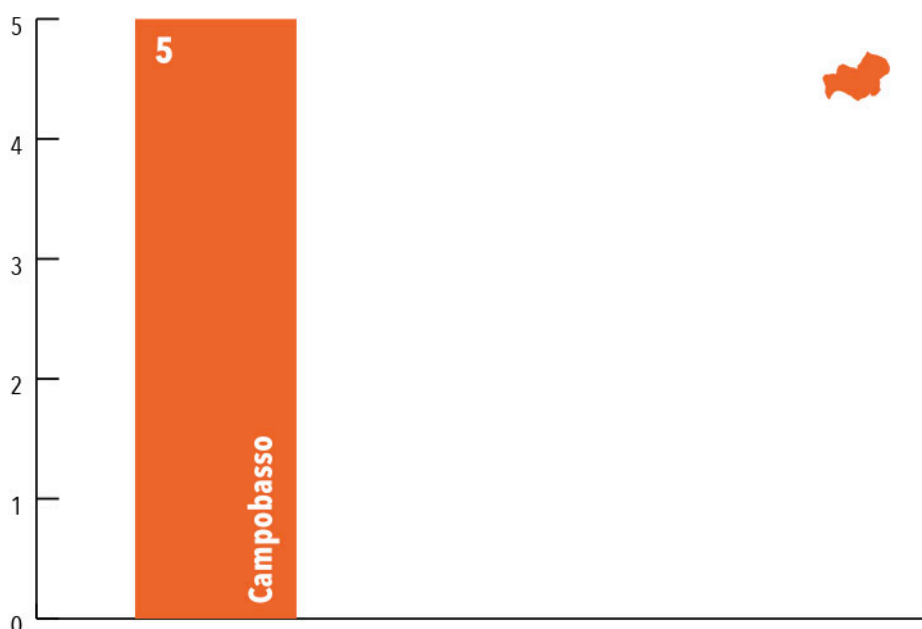

MOLISE 5 casi censiti

In Molise sono stati 5 i casi censiti, **tutti in provincia di Campobasso**. Sono finiti sotto tiro il consigliere regionale Massimiliano Scarabeo, l'amministrazione comunale di Tavenna e due dipendenti comunali di Termoli, schiaffeggiati da un uomo perché escluso dalla graduatoria per l'assegnazione di un alloggio popolare.

MINACCE E INTIMIDAZIONI - REGIONE MOLISE DISTRIBUZIONE PROVINCIALE - ANNO 2016

Provincia di CAMPOBASSO: Campobasso - Tavenna - Termoli